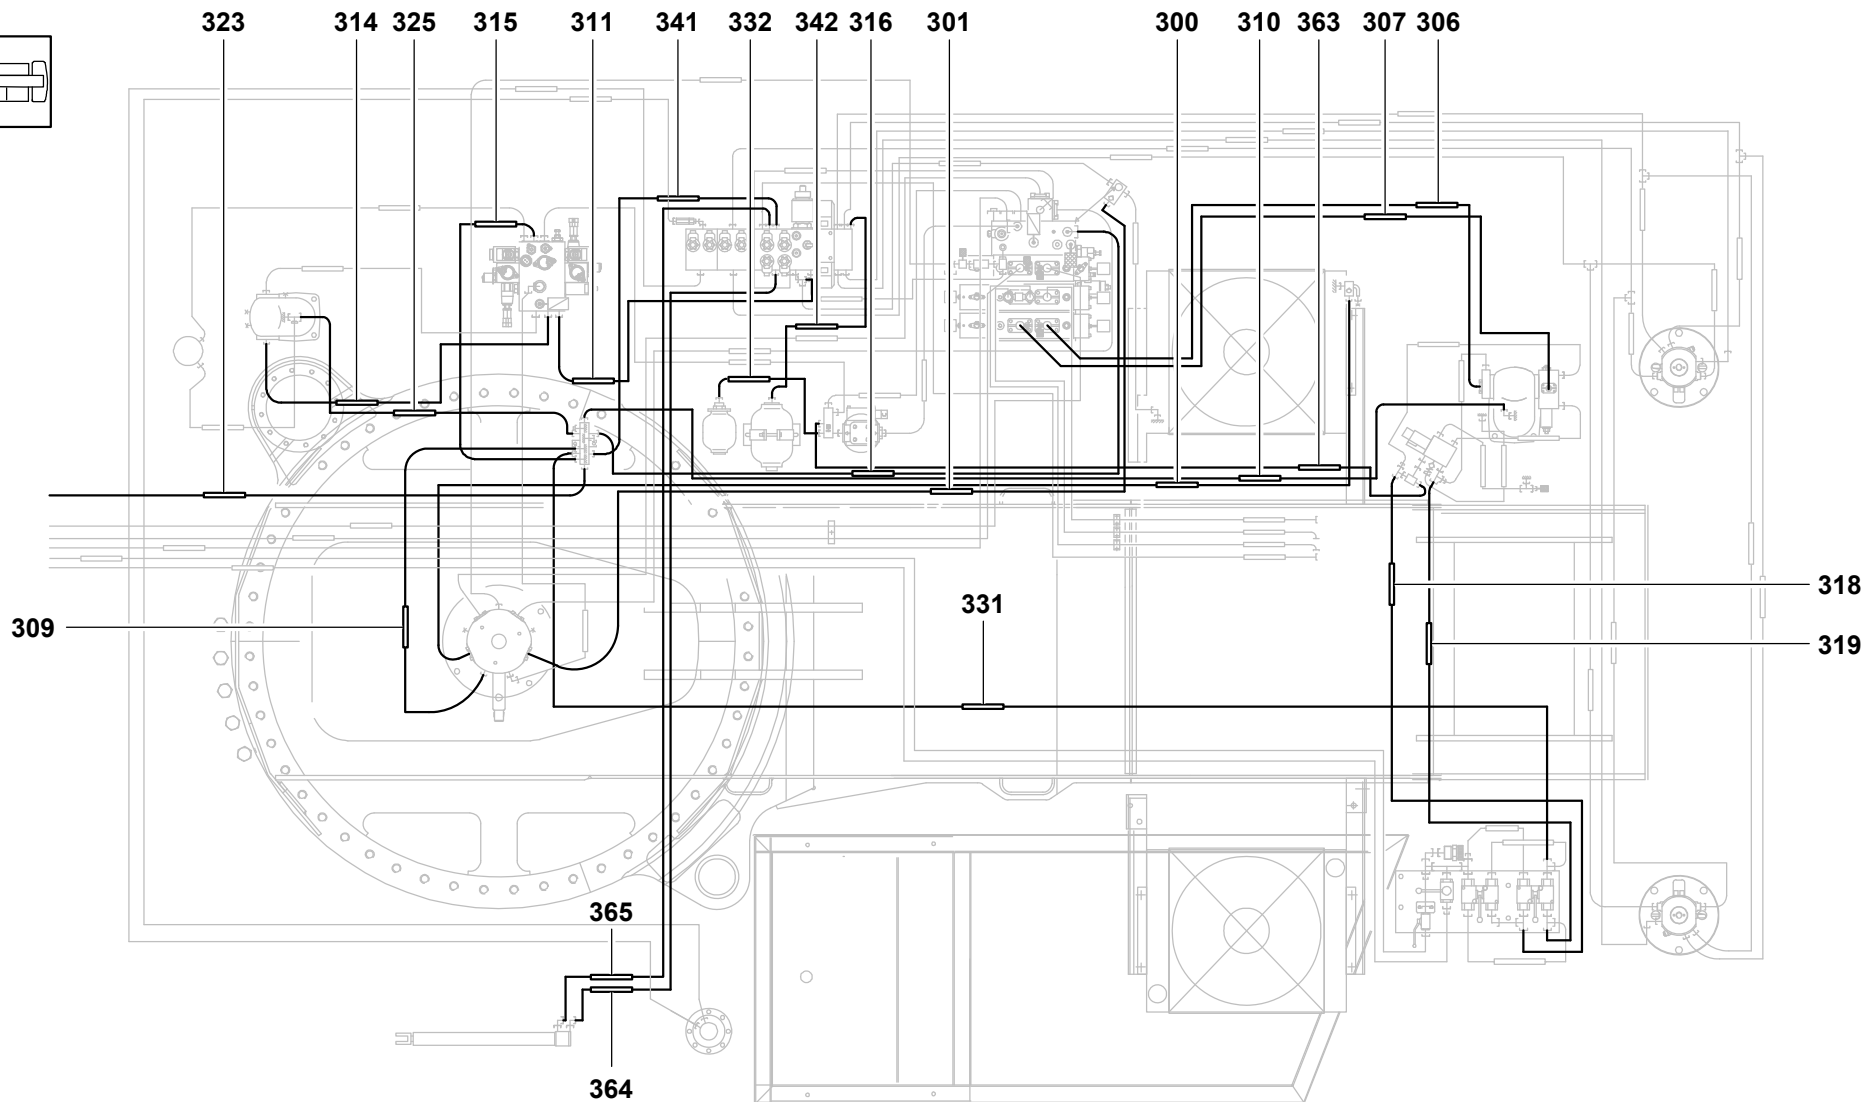

GROVE	SCHLAUCHLEITUNGEN DREHTISCH HOSE ASSEMBLIES TURNTABLE	BILDТАFEL PICTORIAL DISPLAY		GMK3060
		02.17	3307658-ETL B	

SCHLAUCHLEITUNGEN DREHTISCH
HOSE ASSEMBLIES TURNTABLE

BILDTAFEL
PICTORIAL DISPLAY

GMK3060

02.17

3307658-ETL B

2/4

GROVE

SCHLAUCHLEITUNGEN DREHTISCH
HOSE ASSEMBLIES TURNTABLE

BILDTAFEL
PICTORIAL DISPLAY

GMK3060

02.17

3307658-ETL B

3/4

GROVESCHLAUCHLEITUNGEN DREHTISCH
HOSE ASSEMBLIES TURNTABLEBILDTAFEL
PICTORIAL DISPLAY**GMK3060**

02.17

3307658-ETL B

4/4