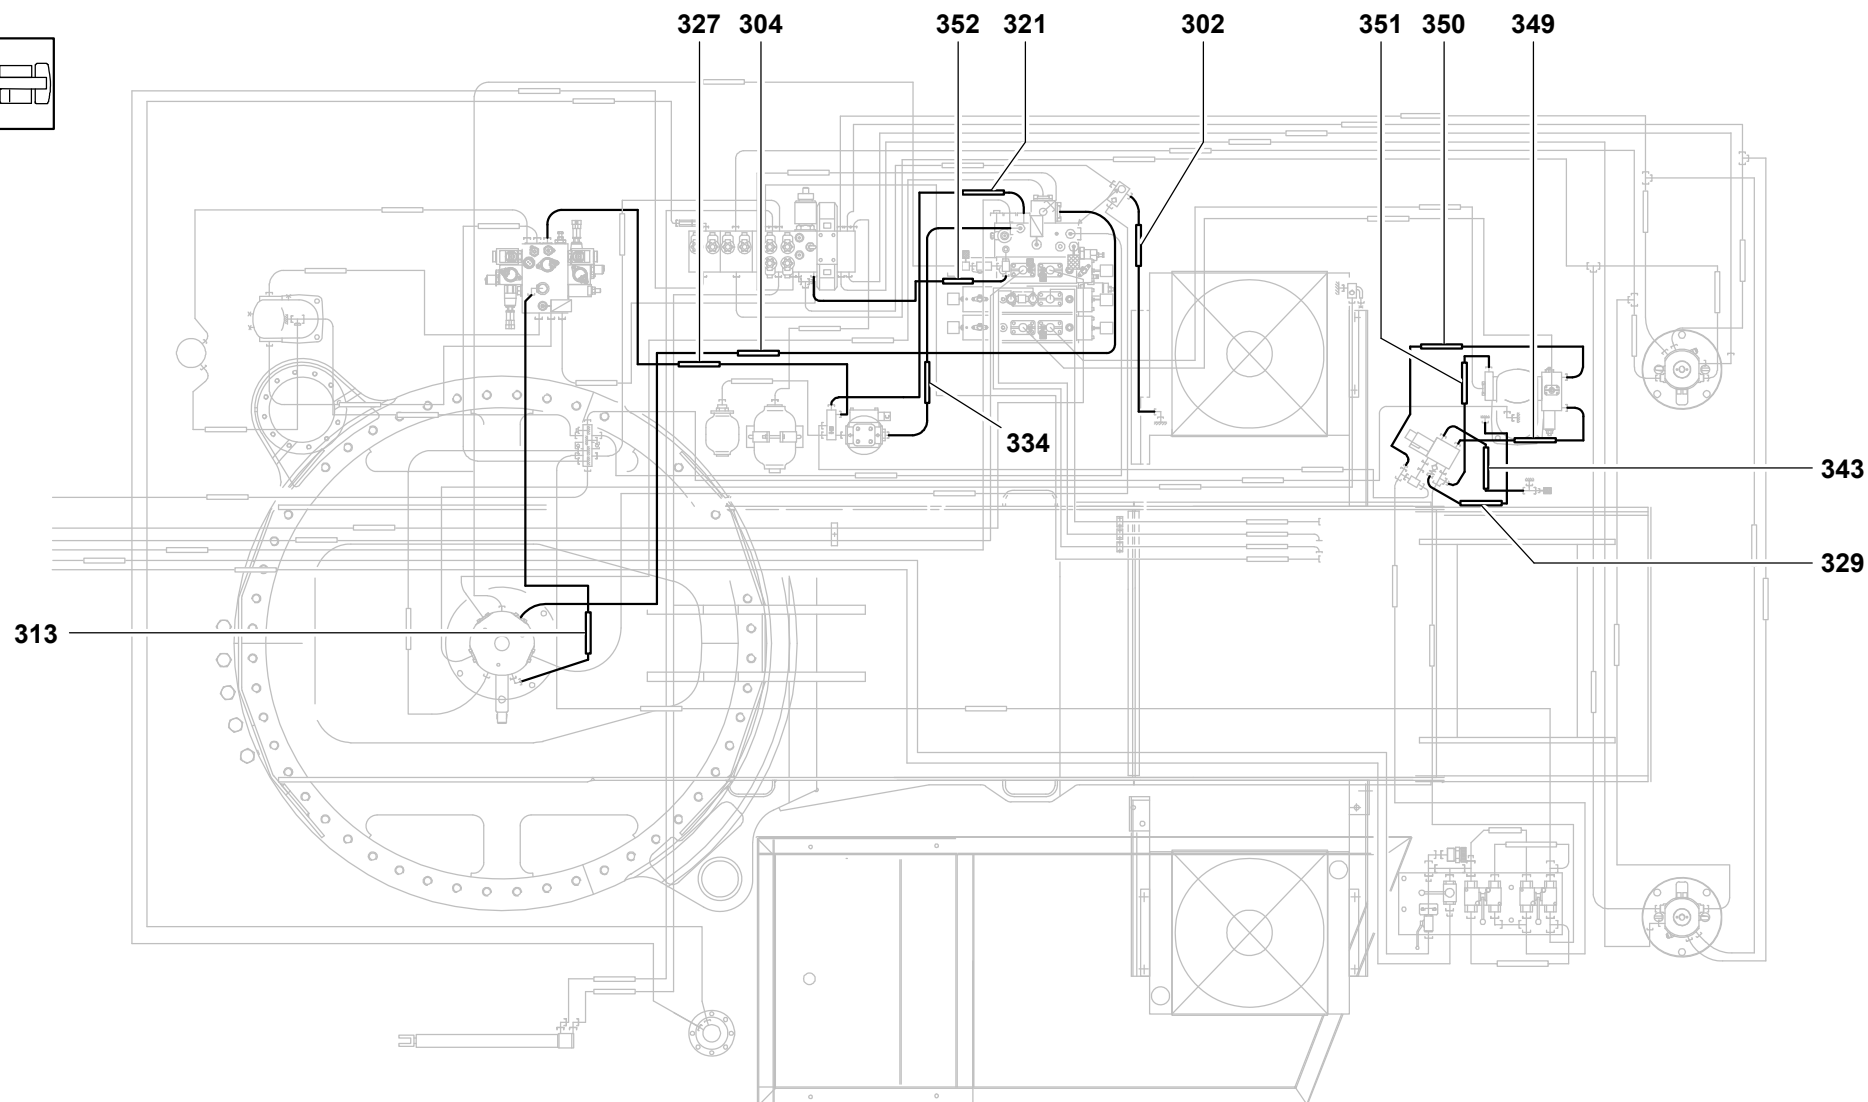

GROVE	SCHLAUCHLEITUNGEN DREHTISCH HOSE ASSEMBLIES TURNTABLE	BILDТАFEL PICTORIAL DISPLAY		GMK3060
		02.17	3307658-ETL B	

SCHLAUCHLEITUNGEN DREHTISCH
HOSE ASSEMBLIES TURNTABLE

BILDTAFEL
PICTORIAL DISPLAY

GMK3060

02.17

3307658-ETL B

2/4

GROVE

SCHLAUCHLEITUNGEN DREHTISCH
HOSE ASSEMBLIES TURNTABLE

BILDTAFEL
PICTORIAL DISPLAY

GMK3060

02.17

3307658-ETL B

3/4

GROVESCHLAUCHLEITUNGEN DREHTISCH
HOSE ASSEMBLIES TURNTABLEBILDTAFEL
PICTORIAL DISPLAY**GMK3060**

02.17

3307658-ETL B

4/4