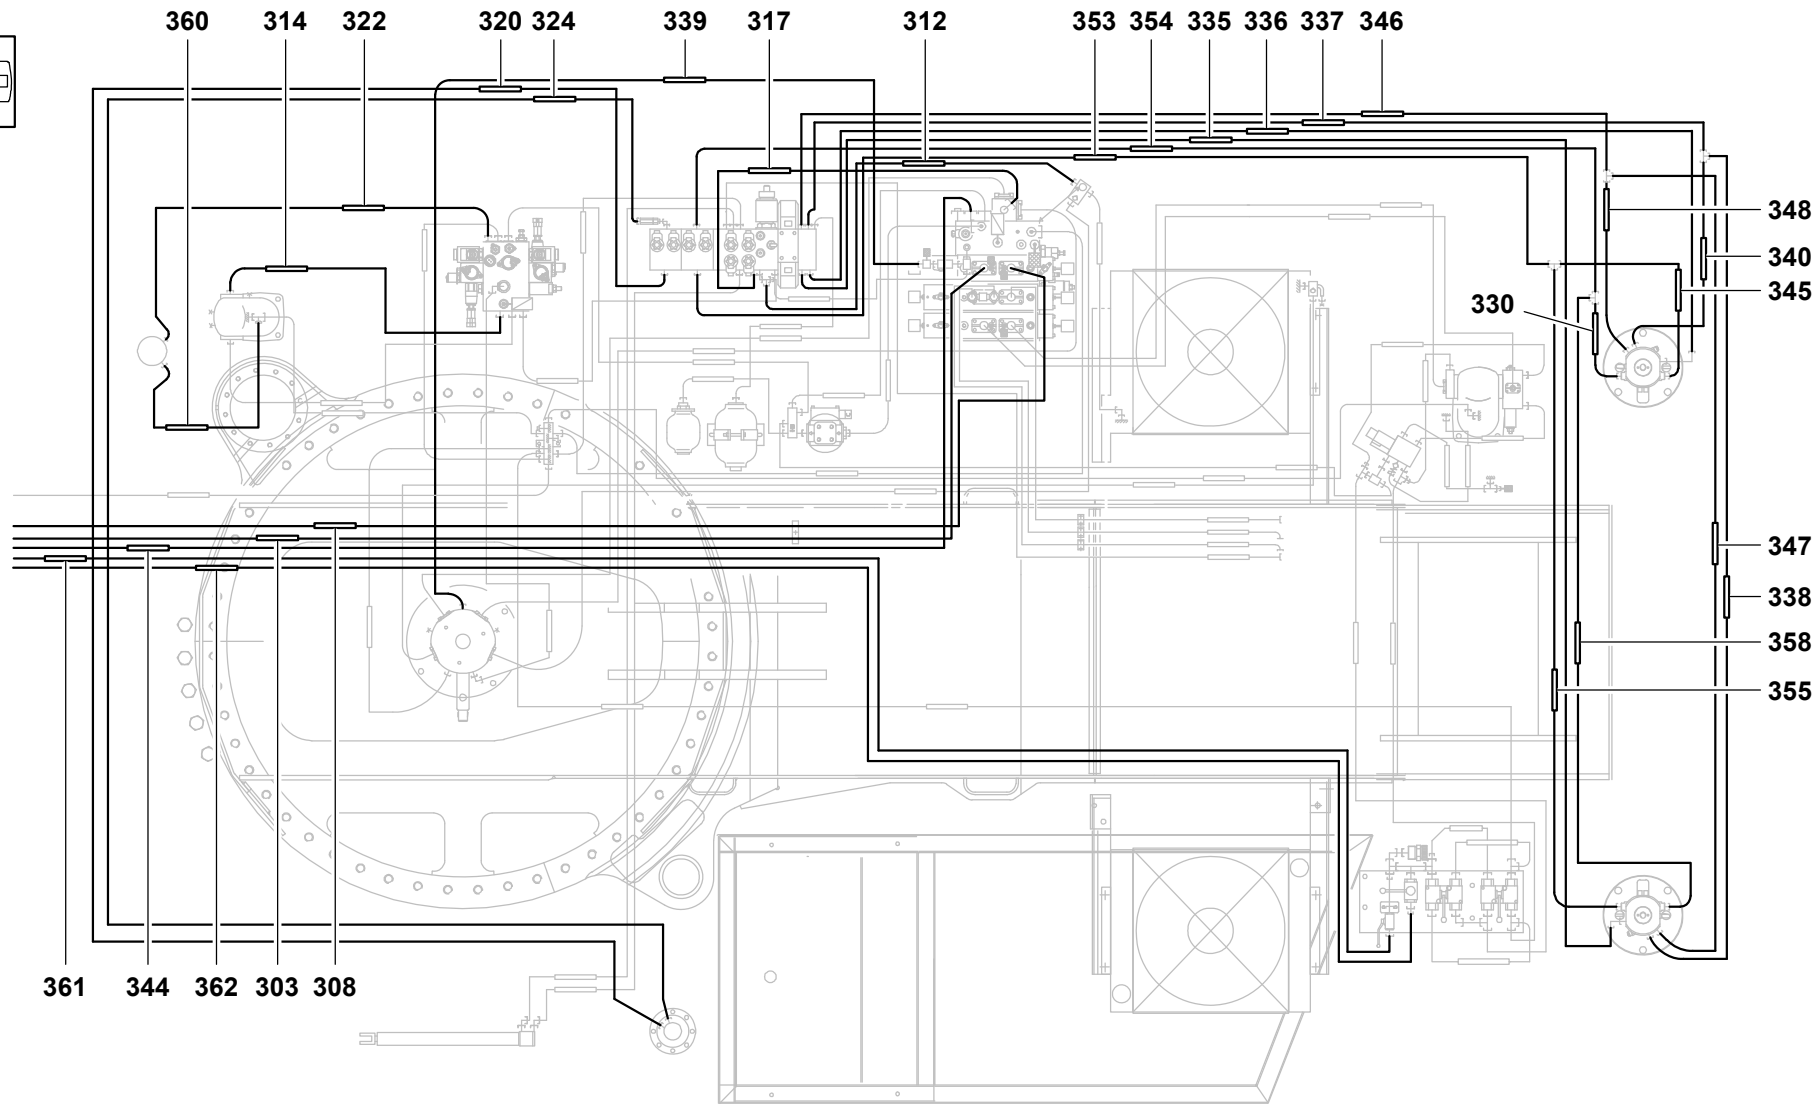

GROVE	SCHLAUCHLEITUNGEN DREHTISCH HOSE ASSEMBLIES TURNTABLE	BILDТАFEL PICTORIAL DISPLAY		GMK3060
		02.17	3307658-ETL B	

SCHLAUCHLEITUNGEN DREHTISCH
HOSE ASSEMBLIES TURNTABLE

BILDTAFEL
PICTORIAL DISPLAY

GMK3060

02.17

3307658-ETL B

2/4

GROVE

SCHLAUCHLEITUNGEN DREHTISCH
HOSE ASSEMBLIES TURNTABLE

BILDTAFEL
PICTORIAL DISPLAY

GMK3060

02.17

3307658-ETL B

3/4

GROVESCHLAUCHLEITUNGEN DREHTISCH
HOSE ASSEMBLIES TURNTABLEBILDTAFEL
PICTORIAL DISPLAY**GMK3060**

02.17

3307658-ETL B

4/4